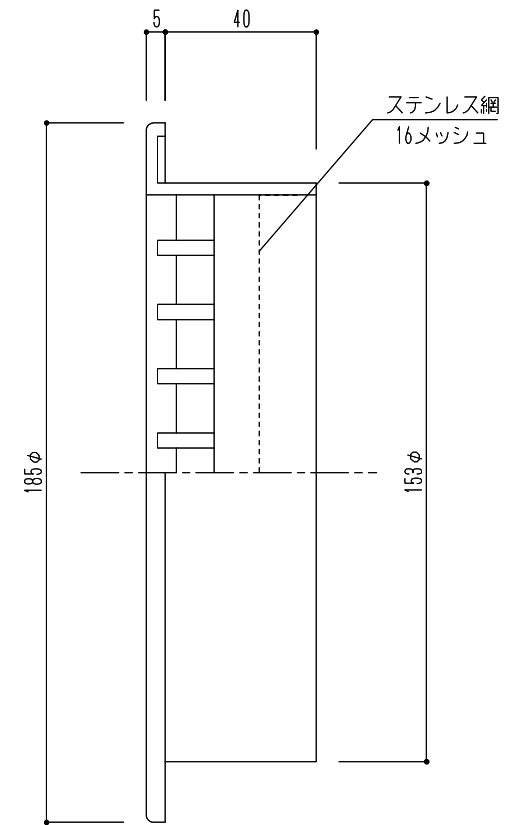

標準(網なし)

網付

| 商品記号 | 仕様 | 適用パイプ | 材質 | 換気有効面積 | 色 |
|-------------|---------|------------------|-------|--------------------|----------|
| SK-2000(標準) | 網なし | VU-150特(155×165) | ABS樹脂 | 116cm ² | シルバーホワイト |
| SK-2000(網付) | ステンレス網付 | | | | |

図面名
SK-2000 丸型床下換気口(標準・ステンレス網付)

縮尺
1/2

株式会社 新協和